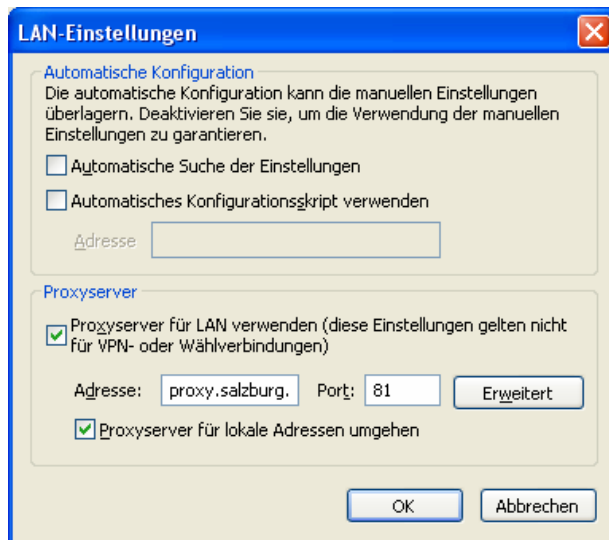

### Login im Internat des BG Sport RG

Im Schulnetz bzw. im Internat läuft die Verbindung zum Internet über den proxy.salzburg.at. Dieser unterbindet jedoch die Verbindung zur Lernwelt, unserer Lernplattform. Sobald ein Proxy verwendet wird, muss die Seite

Schritt 1:

Explorer Starten – Extras – Internetoptionen

Schritt 2: Verbindungen – LAN Einstellungen

Schritt 3: Adresse: proxy.salzburg.at und Port: 81 eingeben

Einstellungen für unser Schulnetz / Internat:

Schritt 4: Adresse eingeben, für die kein Proxyserver verwendet werden soll:  
**http://lernweltsaar.hellwood.de** eingeben.

Schritt 5: Immer mit OK bestätigen.

Schritt 6: Internet Explorer beenden.

Nach dem Neustart des IE sollte die Anmeldung über unsere Schulhomepage funktionieren.  
Am besten wählt man den Link E-Education.