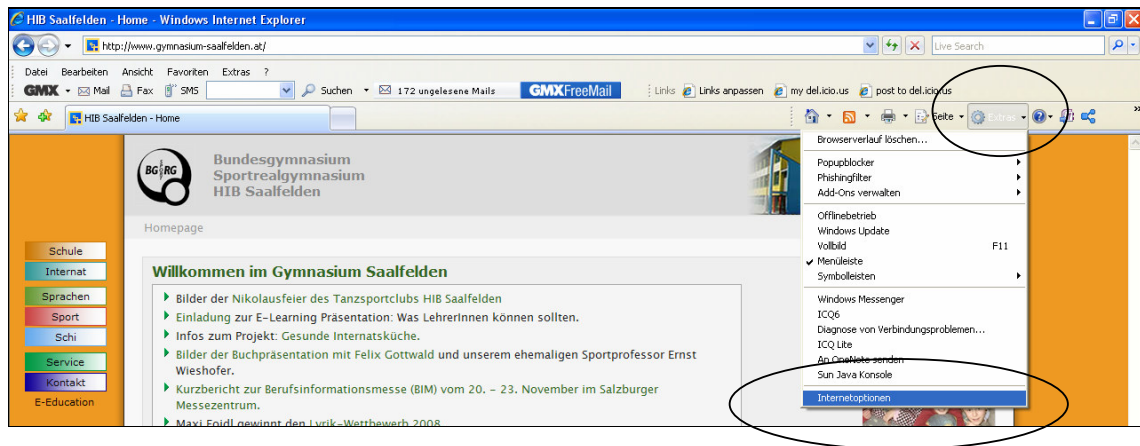

Login Informationen für die Lernwelt

Login im Internat des BG Sport RG

Im Schulnetz bzw. im Internat läuft die Verbindung zum Internet über den proxy.salzburg.at. Dieser unterbindet jedoch die Verbindung zur Lernwelt, unserer Lernplattform. Sobald ein Proxy verwendet wird, muss die Seite

Schritt 1:

Explorer Starten – Extras – Internetoptionen