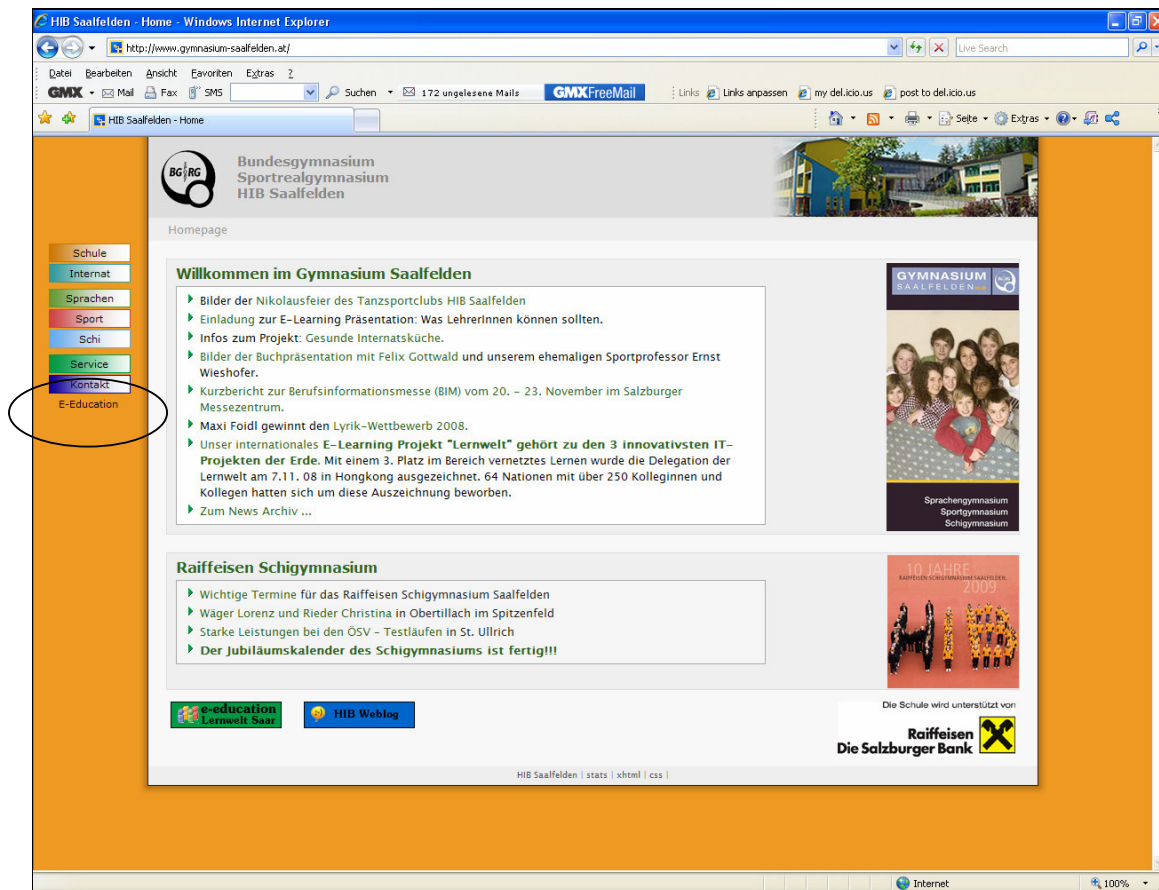

### Login im Internat des BG Sport RG

Im Schulnetz bzw. im Internat läuft die Verbindung zum Internet über den proxy.salzburg.at. Dieser unterbindet jedoch die Verbindung zur Lernwelt, unserer Lernplattform. Sobald ein Proxy verwendet wird, muss die Seite

Schritt 1:

Explorer Starten – Extras – Internetoptionen

Schritt 2: Verbindungen – LAN Einstellungen

Schritt 3: Adresse: proxy.salzburg.at und Port: 81 eingeben

Einstellungen für unser Schulnetz / Internat:

Schritt 4: Adresse eingeben, für die kein Proxyserver verwendet werden soll:  
**http://lernweltsaar.hellwood.de** eingeben.

Schritt 5: Immer mit OK bestätigen.

Schritt 6: Internet Explorer beenden.

Nach dem Neustart des IE sollte die Anmeldung über unsere Schulhomepage funktionieren.  
Am besten wählt man den Link E-Education.