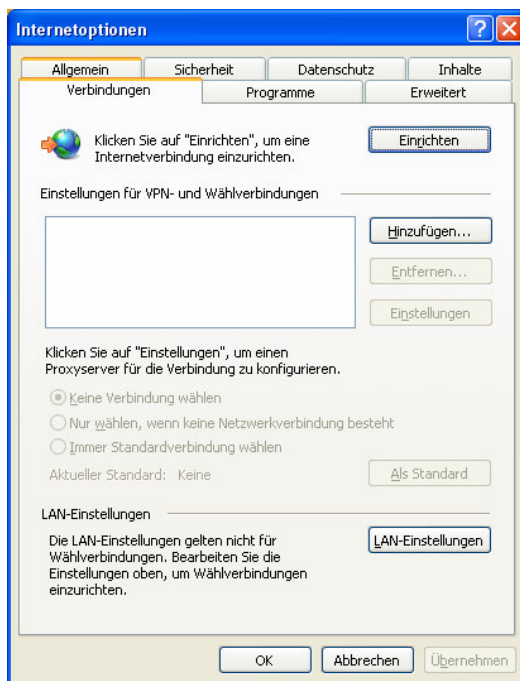

Schritt 2: Verbindungen – LAN Einstellungen