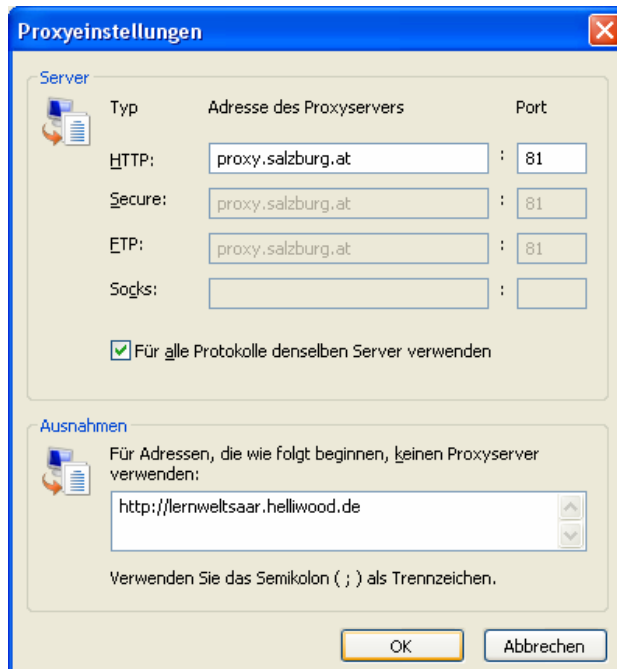

### Login im Internat des BG Sport RG

Im Schulnetz bzw. im Internat läuft die Verbindung zum Internet über den proxy.salzburg.at. Dieser unterbindet jedoch die Verbindung zur Lernwelt, unserer Lernplattform. Sobald ein Proxy verwendet wird, muss die Seite

Schritt 1:

Explorer Starten – Extras – Internetoptionen

Schritt 2: Verbindungen – LAN Einstellungen

Schritt 3: Adresse: proxy.salzburg.at und Port: 81 eingeben

Einstellungen für unser Schulnetz / Internat:

Schritt 4: Adresse eingeben, für die kein Proxyserver verwendet werden soll:  
**http://lernweltsaar.hellwood.de** eingeben.

Schritt 5: Immer mit OK bestätigen.

Schritt 6: Internet Explorer beenden.

Nach dem Neustart des IE sollte die Anmeldung über unsere Schulhomepage funktionieren.  
Am besten wählt man den Link E-Education.