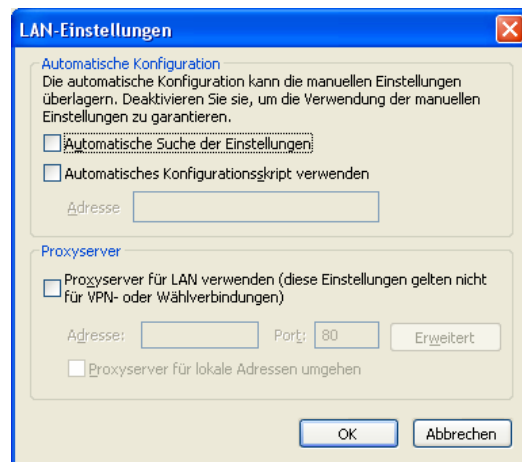

### Login im Internat des BG Sport RG

Im Schulnetz bzw. im Internat läuft die Verbindung zum Internet über den proxy.salzburg.at. Dieser unterbindet jedoch die Verbindung zur Lernwelt, unserer Lernplattform. Sobald ein Proxy verwendet wird, muss die Seite

Schritt 1:

Explorer Starten – Extras – Internetoptionen

Schritt 2: Verbindungen – LAN Einstellungen

Schritt 3: Adresse: proxy.salzburg.at und Port: 81 eingeben

Einstellungen für unser Schulnetz / Internat: