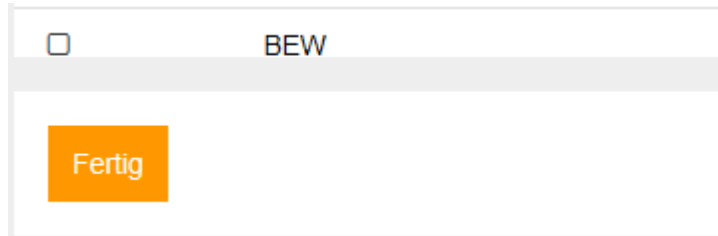

Mit freundlichen Grüßen

Dir. Mag. Romana Haslgrübler e.h.
Schulleiterin

Saalfelden, 31.03.2023

Anleitung zur ONLINE – ANMELDUNG – ELTERNSPRECHTAG

- 1) **Allgemeine Hinweise:**
Maximale Zeitblöcke pro Schüler/in pro Lehrer/in: 2 (10 min)
Maximale Zeitblöcke pro Schüler/in an diesem Sprechtag: 15
- 2) Einloggen im WebUntis über
<https://mese.webuntis.com/WebUntis/index.do#/basic/main>
- 3) **Benutzer:** 6 Buchstaben des Nachnamens und 3 Buchstaben des Vornamens Ihres Kindes
Bsp: schneiluk
Password: Beim erstmaligen Einloggen festlegen und auf „Login“ klicken.
Sollten Sie Ihr Passwort vergessen haben, klicken Sie auf „Passwort vergessen?“. Es wird ein Link auf die von Ihnen eingegebene E-Mail Adresse versandt und Sie können ein neues Passwort festlegen.

Login

bg-brg-saalfelden

schneiluk

Passwort

Login Abbrechen

Passwort vergessen ?

Bei Fragen zur Anmeldung stehen wir gerne telefonisch zur Verfügung.

6) Nach Abschluss Ihrer Buchungen bitte auf „Fertig“ klicken.