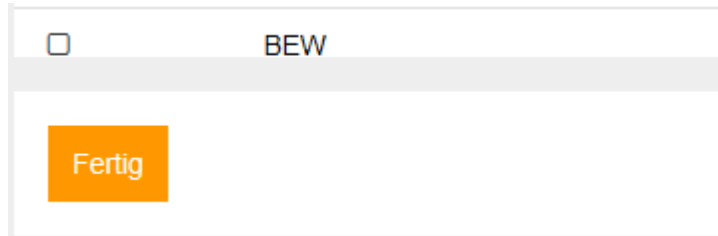

6) Nach Abschluss Ihrer Buchungen bitte auf „Fertig“ klicken.